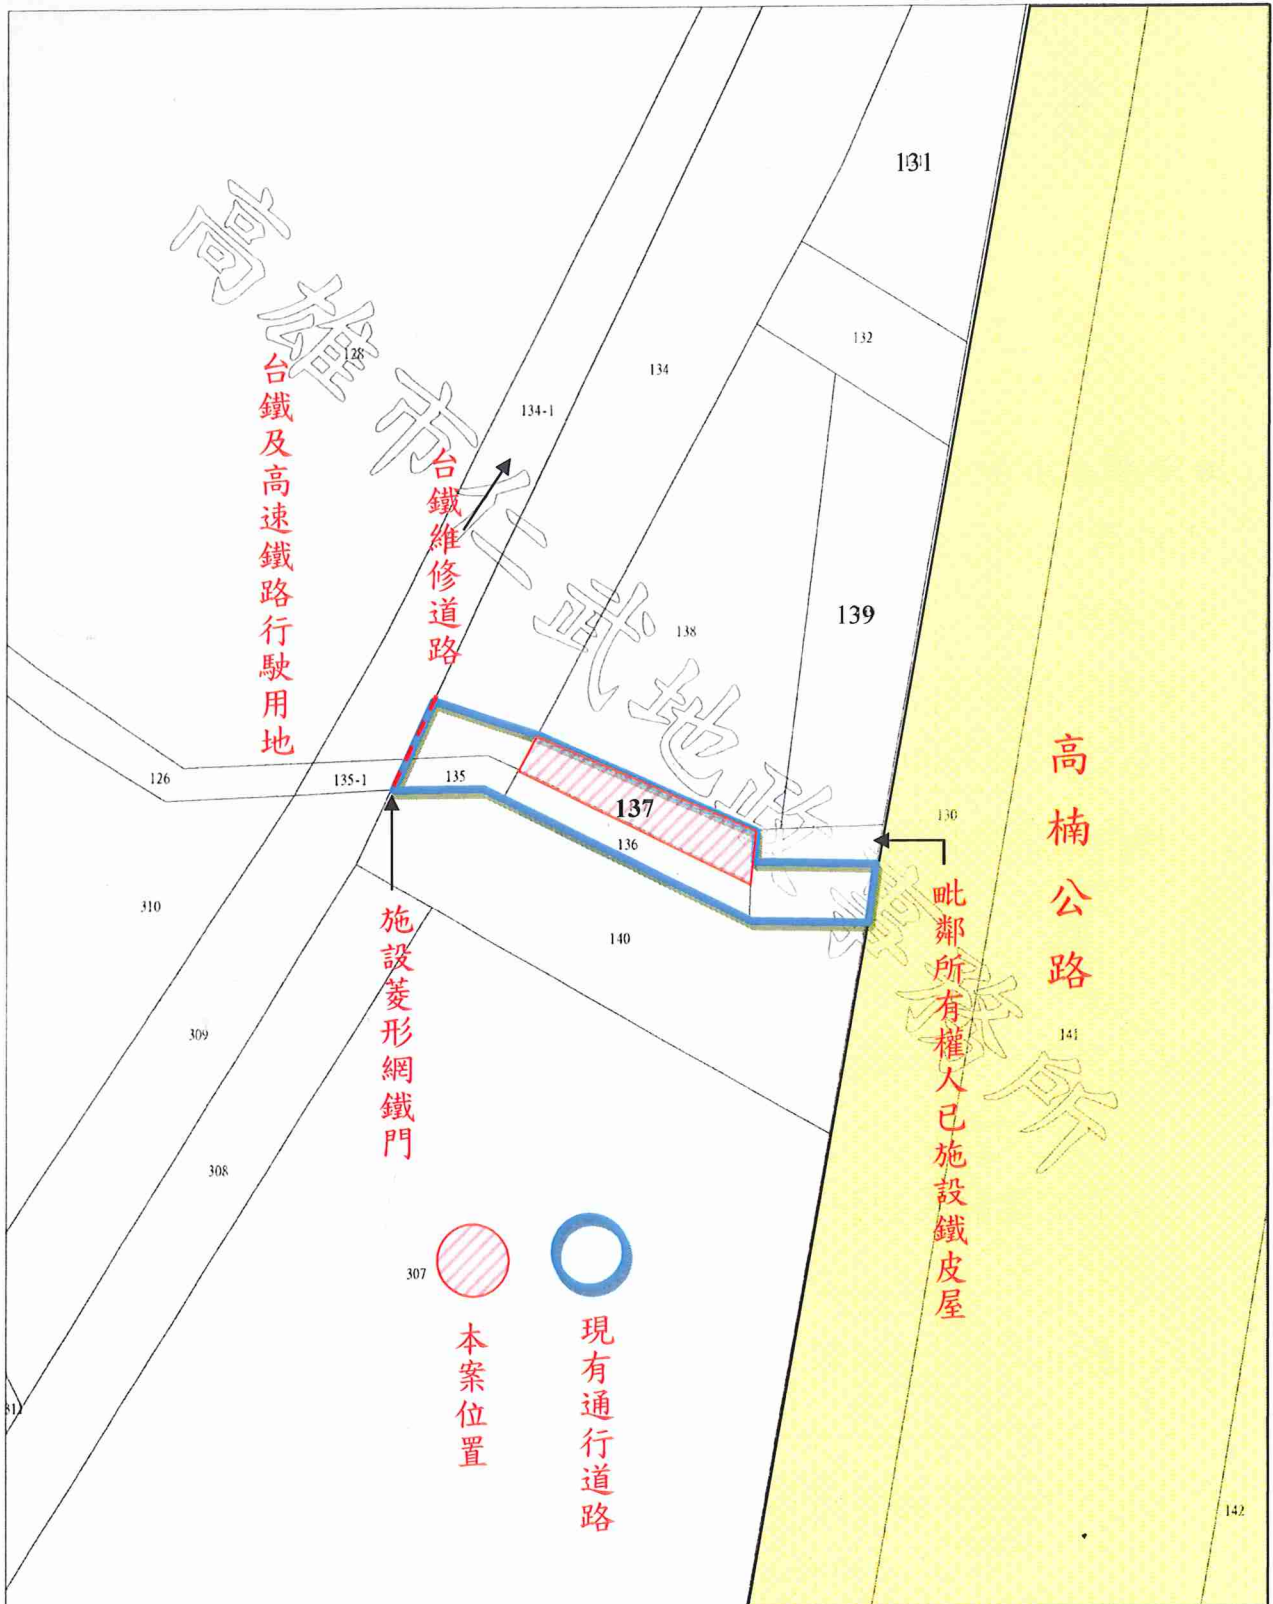

比例尺：1/2000

原比例尺：1/500

○ 本案位置

比例尺：1/2000

原比例尺：1/500

○ 本案位置

地籍圖謄本

仁武電謄字第112583號

土地坐落：高雄市仁武區善德段137地號共1筆

本謄本與地籍圖所載相符（實地界址以複丈鑑界結果為準）

北 資料管轄機關： 高雄市政府地政局仁武地政事務所
本謄本核發機關： 高雄市政府地政局仁武地政事務所
中華民國 107年10月16日10時16分

主任：許明斌

比例尺：1/500