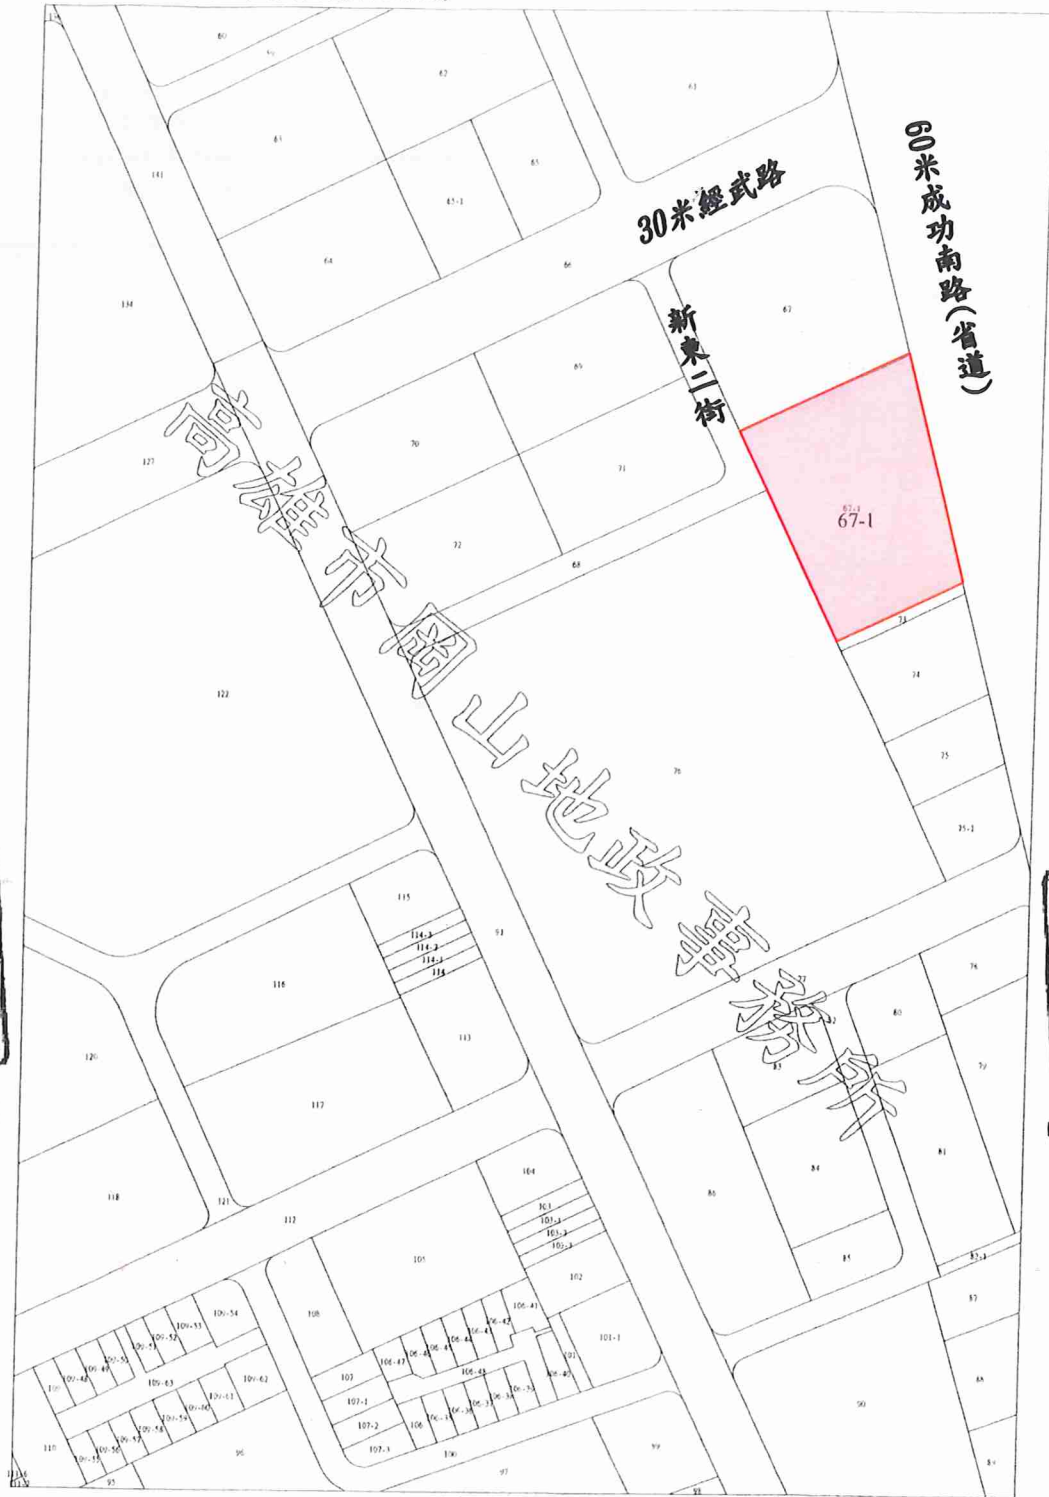

比例尺：1/2000

原比例尺：1/500

○ 本案位置

比例尺：1/2000

原比例尺：1/500

○ 本案位置

地籍圖謄本

仁武電謄字第112583號

土地坐落：高雄市仁武區善德段137地號共1筆

本謄本與地籍圖所載相符（實地界址以複丈鑑界結果為準）

北 資料管轄機關： 高雄市政府地政局仁武地政事務所
本謄本核發機關： 高雄市政府地政局仁武地政事務所
中華民國 107年10月16日10時16分

主任：許明斌

比例尺：1/500