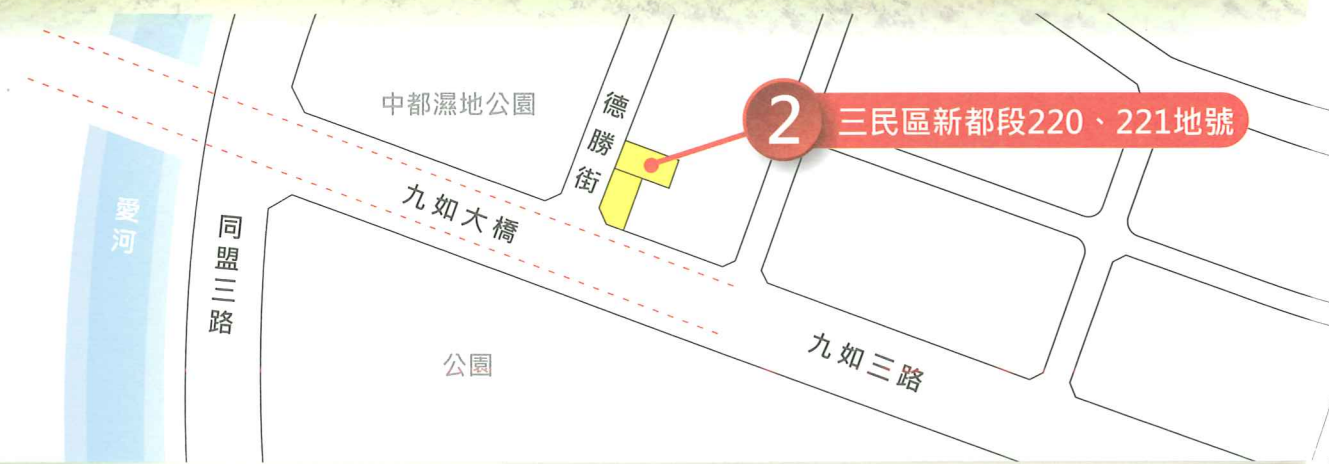

1 第9期市地重劃區

標售土地位置略圖

圖例

■ 本次標售土地
● 標號、地段地號
● 標售土地參考位置
 本位置略圖及照片僅供參考，有關土地使用分區以都市計畫公告為準。

2 第68期市地重劃區

3 4 第68期市地重劃區

觀

第68期市地重劃區抵費地周遭景觀

3 三民區新都段250地號

4 三民區新都段250-1地號

5 第84期市地重劃區

觀

第84期市地重劃區抵費地周遭景觀

5 仁武區八卦段88地號

6 鳳青市地重劃區

鳳青市地重劃區抵費地周遭景觀